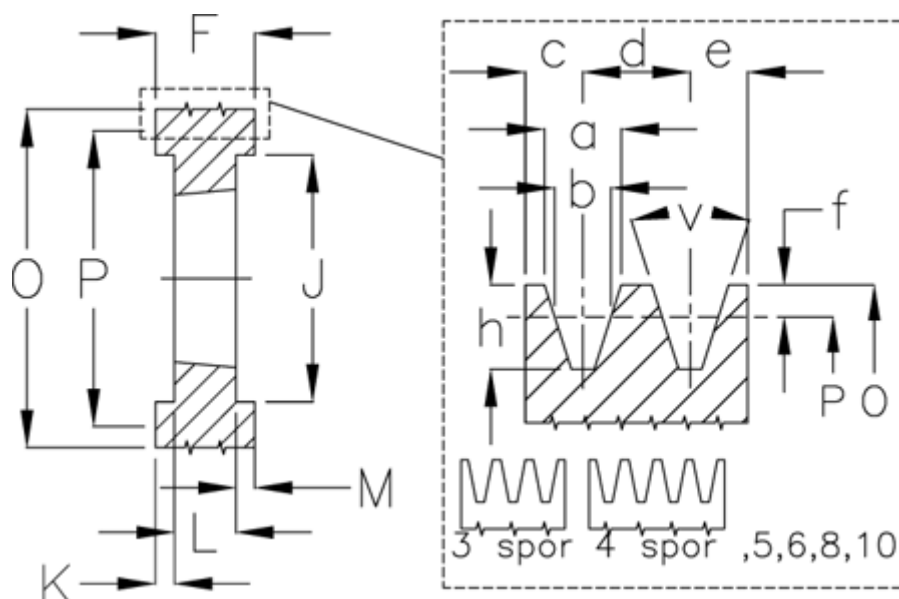

Varenummer: 604111018008
 Beskrivelse: Kileremsskive SPB 180/8 TL3030

Mål

| | | | | | |
|----------------|--------|-------------|--------|------|-------------|
| a | = 16.3 | F | = 158 | O | = 187.0 |
| Antal spor | = 8 | For bøsning | = 3030 | P | = 180 |
| b | = 14.0 | h | = 17.5 | Type | = SPB |
| Bøsning ø max. | = 75 | J | = 137 | v | = 34 grader |
| c | = 12.5 | K | = 41 | | |
| d | = 19.0 | L | = 76 | | |
| e | = 12.5 | m | = 41.0 | | |
| f | = 3.5 | N | = - | | |